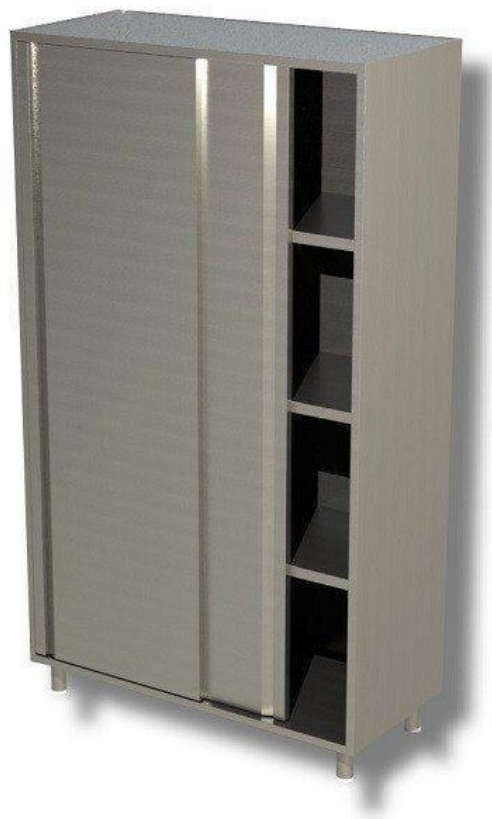

SKU: 2981046

Ristosubito

Armadio Verticale in Acciaio Inox AISI 430 o 304 2 Porte scorrevoli 3 Ripiani Modello DSA2S10718

Descrizione

Armadio costruito in acciaio inox Modello DSA2S10718

- 2 Porte scorrevoli
- 3 Ripiani
- Dimensione mm L 1000 P 700 H 1800

Scheda Tecnica

Attributo	Valore
Altezza (cm)	180
Lunghezza (cm)	100
Profondità (cm)	70
Profondità	Profondità 685 mm