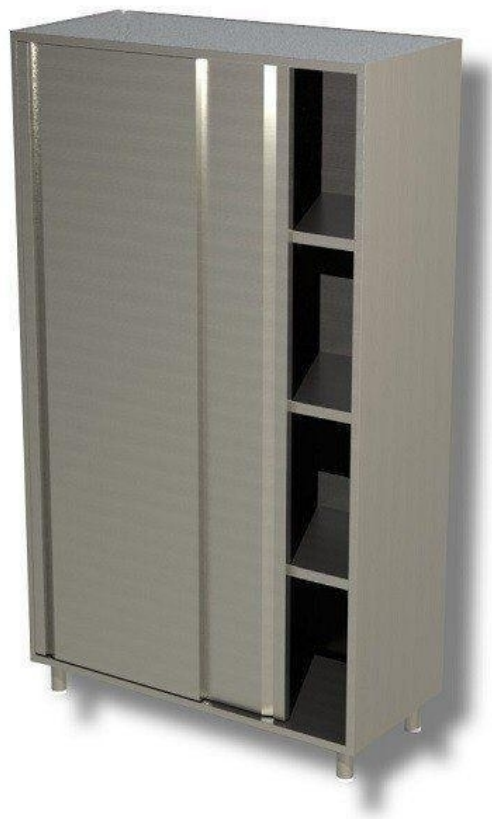

## Ristosubito

### **Armadio Verticale in Acciaio Inox AISI 430 O 304 2 Porte scorrevoli 3 Ripiani Modello DSA2S16715**

#### Armadio costruito in acciaio inox

- 2 Porte scorrevoli
- 3 Ripiani
- Dimensione mm L 1600 P 700 H 1500

## Scheda Tecnica

<b>Attributo</b>	<b>Valore</b>
Altezza (cm)	150
Lunghezza (cm)	160
Profondità (cm)	70
Profondità	Profondità 685 mm