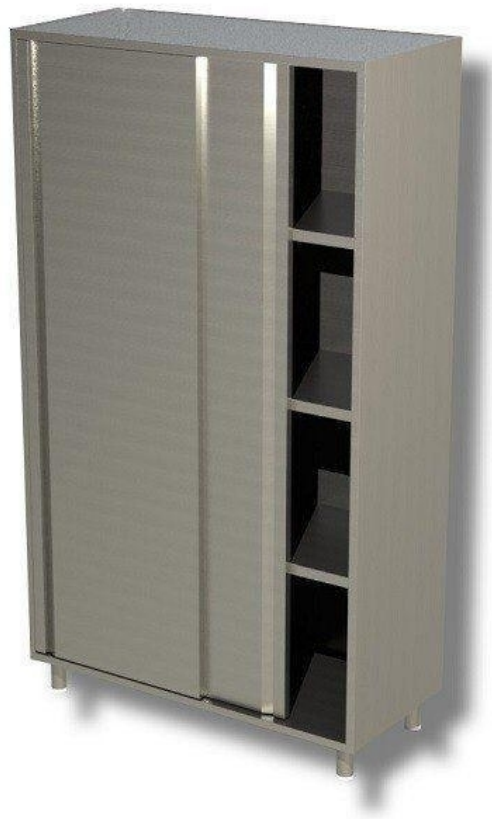

SKU: 2981044

## Ristosubito

### **Armadio Verticale in Acciaio Inox AISI 430 304 2 Porte scorrevoli 3 Ripiani Modello DSA2S15715**

#### Armadio costruito in acciaio inox

- 2 Porte scorrevoli
- 3 Ripiani
- Dimensione mm L 1500 P 700 H 1500