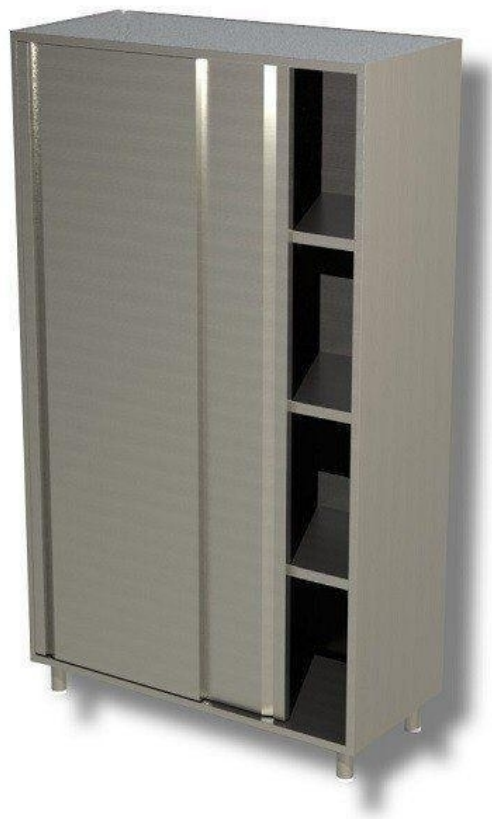

SKU: 2981043

Ristosubito

Armadio Verticale in Acciaio Inox AISI 430 o 304 2 Porte scorrevoli 3 Ripiani Modello DSA2S14715

Descrizione

Armadio costruito in acciaio inox

- 2 Porte scorrevoli
- 3 Ripiani
- Dimensione mm L 1400 P 700 H 1500

Scheda Tecnica

Attributo	Valore
Altezza (cm)	150
Lunghezza (cm)	140
Profondità (cm)	70
Profondità	Profondità 685 mm