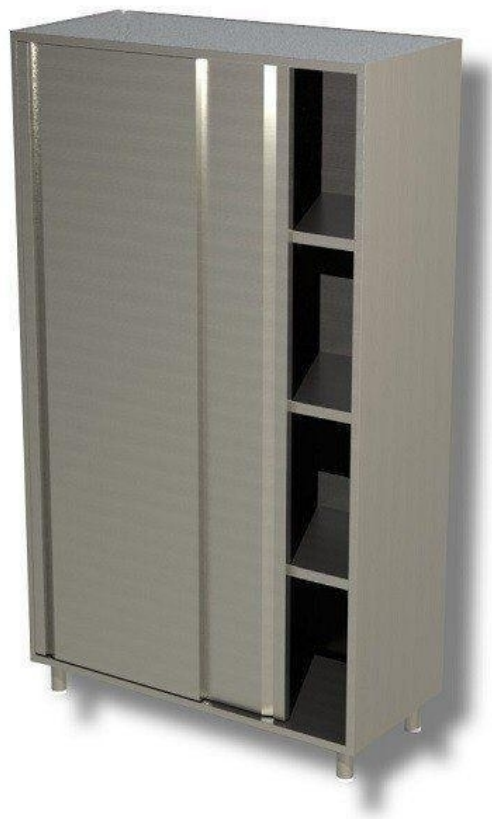

SKU: 2981042

Ristosubito

Armadio Verticale in Acciaio Inox AISI 430 o 304 2 Porte scorrevoli 3 Ripiani Modello DSA2S13715

Descrizione

Armadio costruito in acciaio inox

- 2 Porte scorrevoli
- 3 Ripiani
- Dimensione mm L 1300 P 700 H 1500

Scheda Tecnica

Attributo	Valore
Altezza (cm)	150
Lunghezza (cm)	130
Profondità (cm)	70
Profondità	Profondità 685 mm