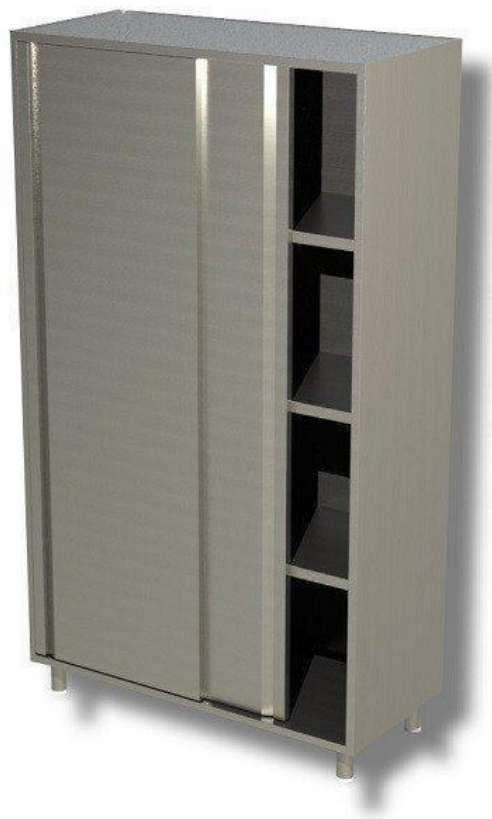

SKU: 2981041

Ristosubito

Armadio Verticale in Acciaio Inox AISI 430 o 304 2 Porte scorrevoli 3 Ripiani Modello DSA2S12715

Descrizione

Armadio costruito in acciaio inox

- 2 Porte scorrevoli
- 3 Ripiani
- Dimensione mm L 1200 P 700 H 1500

Scheda Tecnica

Attributo	Valore
Altezza (cm)	150
Lunghezza (cm)	120
Profondità (cm)	70
Profondità	Profondità 685 mm