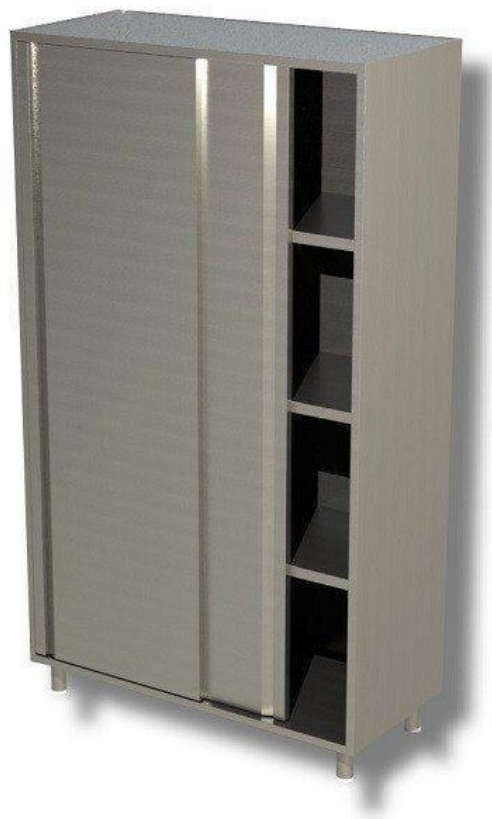

SKU: 2981040

**Ristosubito**

**Armadio Verticale in Acciaio Inox AISI 430 o 304 2  
Porte scorrevoli 3 Ripiani Modello DSA2S11715**

**Descrizione**

**Armadio Verticale in Acciaio Inox AISI 430 Modello DSA2S11715**

- 2 Porte scorrevoli
- 3 Ripiani
- Dimensione mm L 1100 P 700 H 1500

## Scheda Tecnica

<b>Attributo</b>	<b>Valore</b>
Altezza (cm)	150
Lunghezza (cm)	110
Profondità (cm)	70
Profondità	Profondità 685 mm