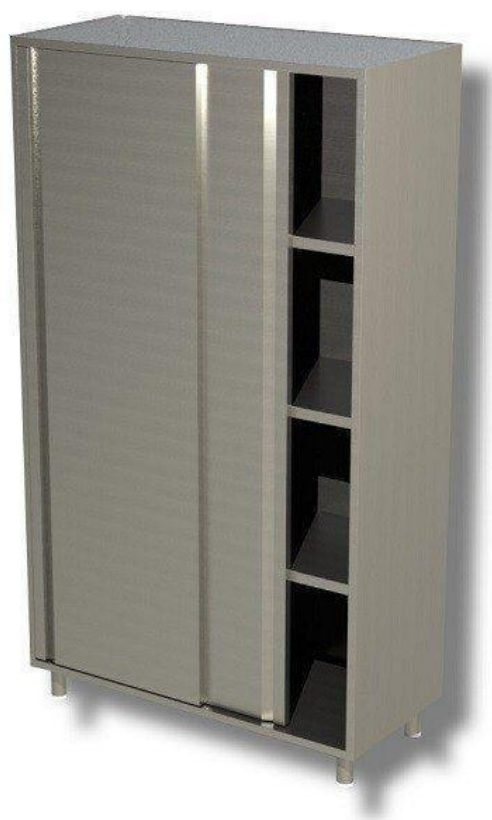

SKU: 2981039

Ristosubito

Armadio Verticale in Acciaio Inox AISI 430 o 304 2 Porte scorrevoli 3 Ripiani Modello DSA2S10715

Descrizione

Armadio costruito in acciaio inox

- 2 Porte scorrevoli
- 3 Ripiani
- Dimensione mm L 1000 P 700 H 1500

Scheda Tecnica

Attributo	Valore
Altezza (cm)	150
Lunghezza (cm)	100
Profondità (cm)	70
Profondità	Profondità 685 mm