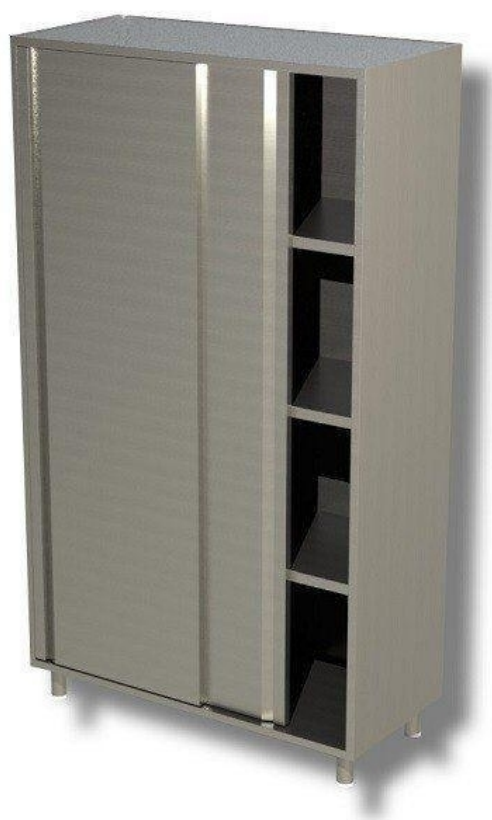

SKU: 2981038

Ristosubito

Armadio Verticale in Acciaio Inox AISI 430 o 304 2 Porte scorrevoli 3 Ripiani Modello DSA2S16615

Descrizione

Armadio costruito in acciaio inox

- 2 Porte scorrevoli
- 3 Ripiani
- Dimensione mm L 1600 P 600 H 1500

Scheda Tecnica

Attributo	Valore
Altezza (cm)	150
Lunghezza (cm)	160
Profondità (cm)	60
Profondità	Profondità 600 mm