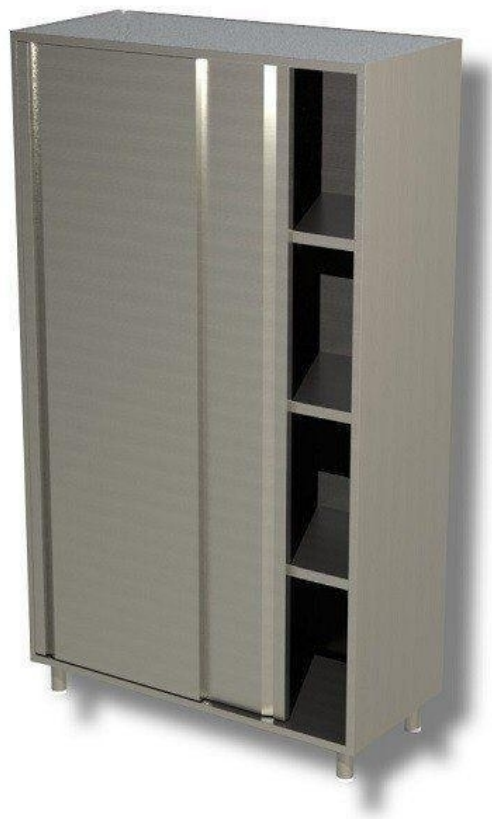

SKU: 2981037

Ristosubito

Armadio Verticale in Acciaio Inox AISI 430 o 304 2 Porte scorrevoli 3 Ripiani Modello DSA2S15615

Descrizione

Armadio costruito in acciaio inox

- 2 Porte scorrevoli
- 3 Ripiani
- Dimensione mm L 1500 P 600 H 1500

Scheda Tecnica

Attributo	Valore
Altezza (cm)	150
Lunghezza (cm)	150
Profondità (cm)	60
Profondità	Profondità 600 mm