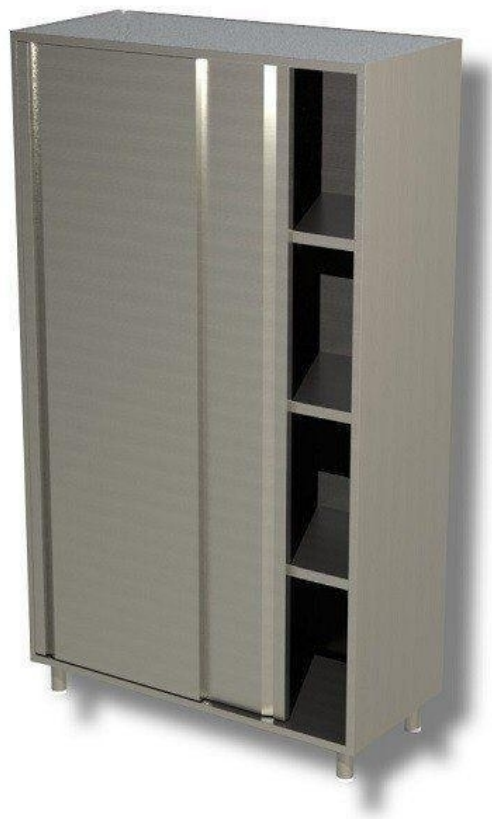

SKU: 2981036

Ristosubito

**Armadio Verticale in Acciaio Inox AISI 430 o 304 2
Porte scorrevoli 3 Ripiani Modello DSA2S14615**

Descrizione

Armadio costruito in acciaio inox Modello DSA2S14615

- 2 Porte scorrevoli
- 3 Ripiani
- Dimensione mm L 1400 P 600 H 1500

Scheda Tecnica

| Attributo | Valore |
|------------------|-------------------|
| Altezza (cm) | 150 |
| Lunghezza (cm) | 140 |
| Profondità (cm) | 60 |
| Profondità | Profondità 600 mm |