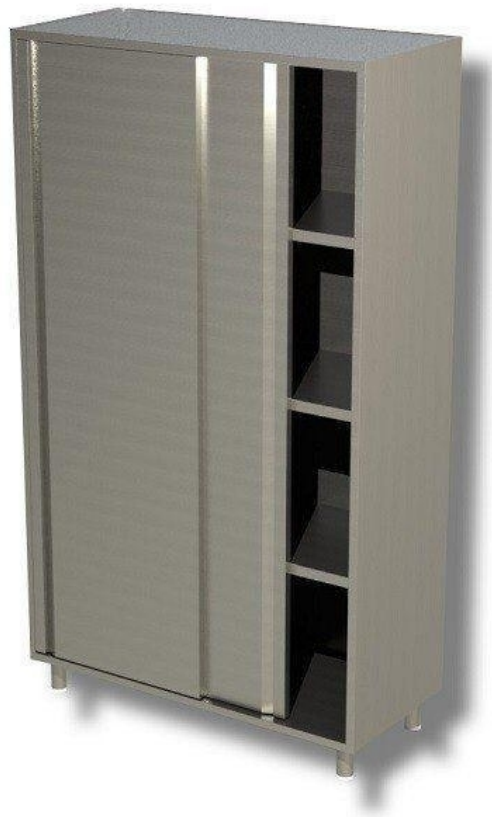

SKU: 2981035

Ristosubito

Armadio Verticale in Acciaio Inox AISI 430 o 304 2 Porte scorrevoli 3 Ripiani Modello DSA2S13615

Descrizione

Armadio costruito in acciaio inox

- 2 Porte scorrevoli
- 3 Ripiani
- Dimensione mm L 1300 P 600 H 1500

Scheda Tecnica

Attributo	Valore
Altezza (cm)	150
Lunghezza (cm)	130
Profondità (cm)	60
Profondità	Profondità 600 mm