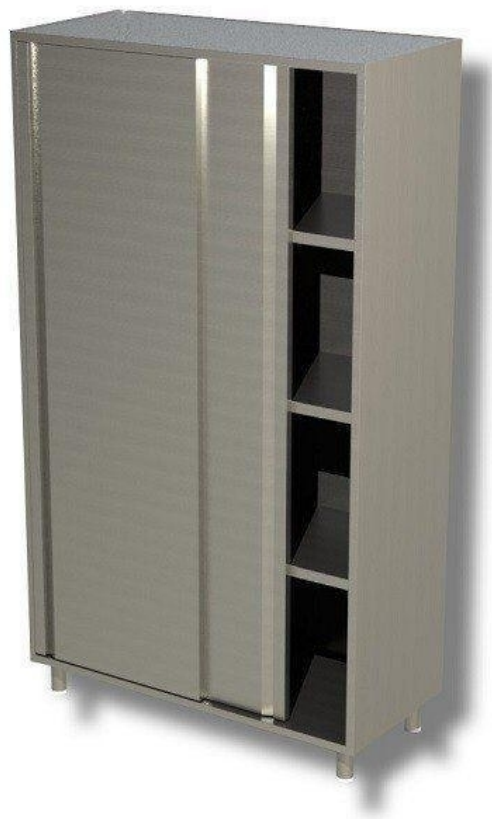

SKU: 2981033

Ristosubito

Armadio Verticale in Acciaio Inox AISI 430 o 304 2 Porte scorrevoli 3 Ripiani Modello DSA2S11615

Descrizione

Armadio costruito in acciaio inox

- 2 Porte scorrevoli
- 3 Ripiani
- Dimensione mm L 1100 P 600 H 1500

Scheda Tecnica

Attributo	Valore
Altezza (cm)	150
Lunghezza (cm)	110
Profondità (cm)	60
Profondità	Profondità 600 mm