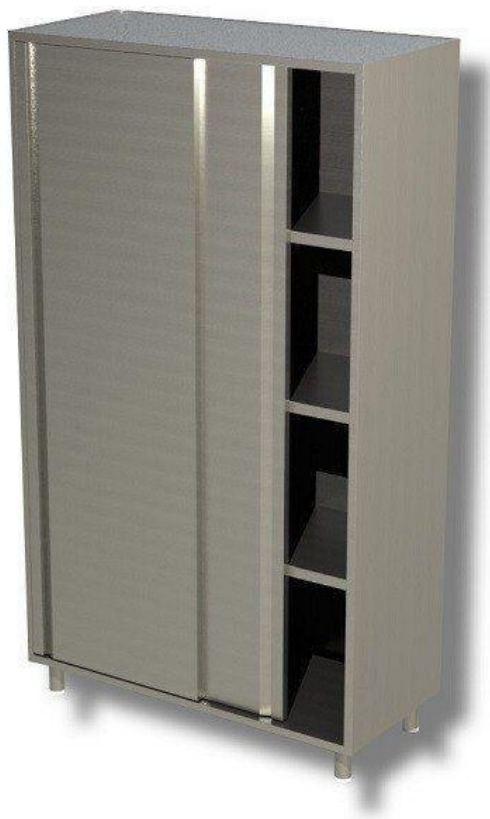

SKU: 2981032

Ristosubito

Armadio Verticale in Acciaio Inox AISI 430 o 304 2 Porte scorrevoli 3 Ripiani Modello DSA2S10615

Descrizione

Armadio costruito in acciaio inox

- 2 Porte scorrevoli
- 3 Ripiani
- Dimensione mm L 1000 P 600 H 1500

Scheda Tecnica

Attributo	Valore
Altezza (cm)	150
Lunghezza (cm)	100
Profondità (cm)	60
Profondità	Profondità 600 mm