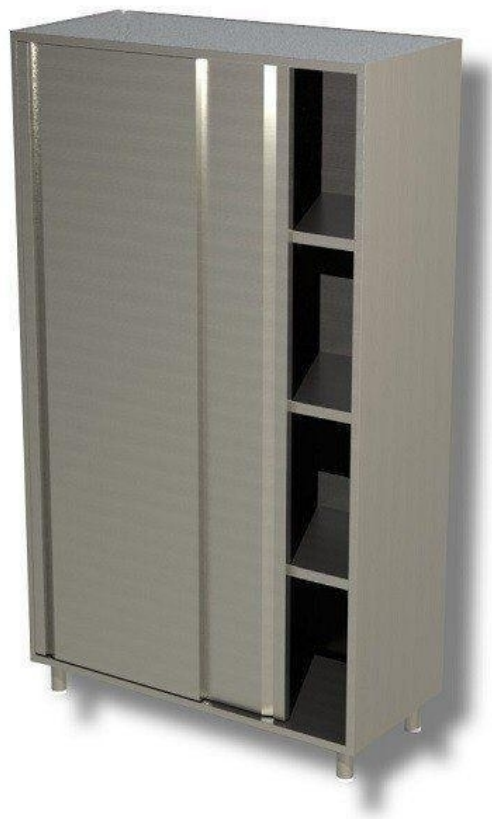

SKU: 2981031

**Ristosubito**

**Armadio Verticale in Acciaio Inox AISI 430 304 2  
Porte scorrevoli 3 Ripiani Modello DSA2S16518**

**Descrizione**

**Armadio costruito in acciaio inox**

- 2 Porte scorrevoli
- 3 Ripiani
- Dimensione mm L 1600 P 500 H 1800

## Scheda Tecnica

<b>Attributo</b>	<b>Valore</b>
Altezza (cm)	180
Lunghezza (cm)	160
Profondità (cm)	50
Profondità	Profondità 500 mm