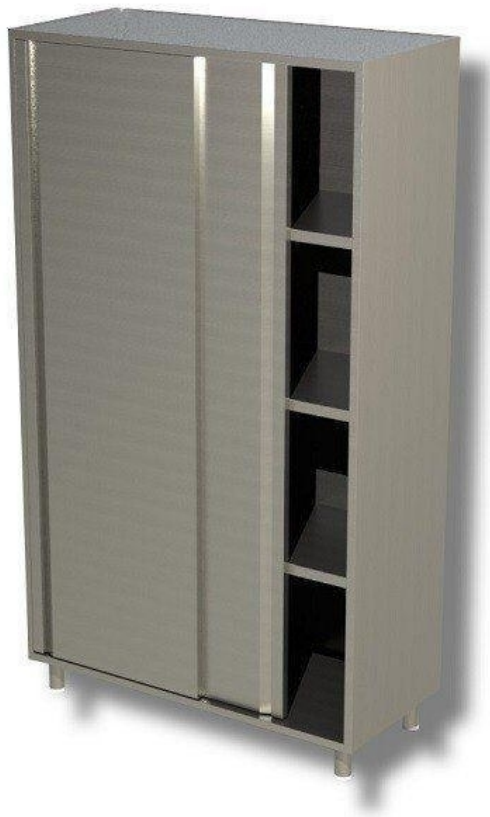

SKU: 2981030

Ristosubito

Armadio Verticale in Acciaio Inox AISI 430 o 304 2 Porte scorrevoli 3 Ripiani Modello DSA2S15518

Descrizione

Armadio verticale costruito in acciaio inox

- 2 Porte scorrevoli
- 3 Ripiani
- Dimensione mm L 1500 P 500 H 1800

Scheda Tecnica

Attributo	Valore
Altezza (cm)	180
Lunghezza (cm)	150
Profondità (cm)	50
Profondità	Profondità 500 mm