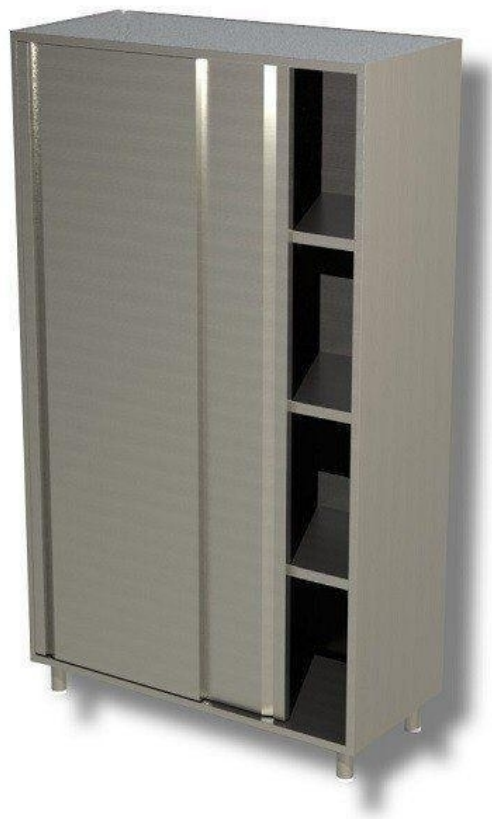

SKU: 2981029

Ristosubito

Armadio Verticale in Acciaio Inox AISI 430 o 304 2 Porte scorrevoli 3 Ripiani Modello DSA2S14518

Descrizione

Armadio verticale costruito in acciaio inox

- 2 Porte scorrevoli
- 3 Ripiani
- Dimensione mm L 1400 P 500 H 1800

Scheda Tecnica

Attributo	Valore
Altezza (cm)	180
Lunghezza (cm)	140
Profondità (cm)	50
Profondità	Profondità 500 mm