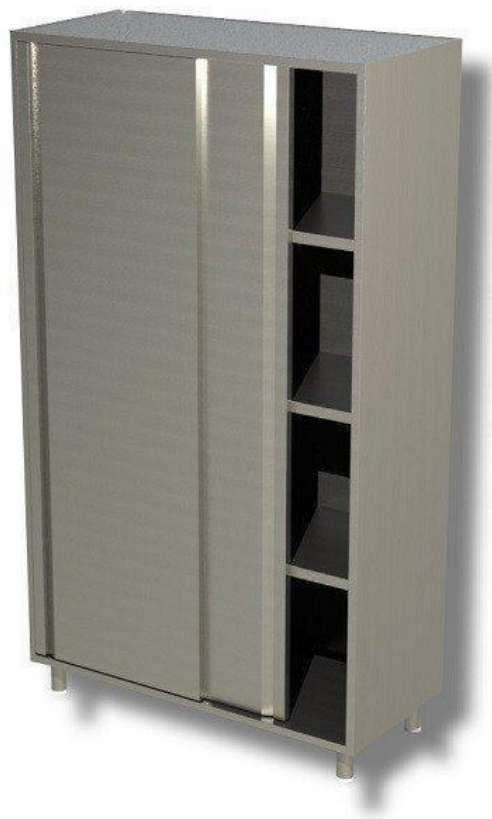

SKU: 2981028

Ristosubito

Armadio Verticale in Acciaio Inox AISI 430 o 304 2 Porte scorrevoli 3 Ripiani Modello DSA2S13518

Descrizione

Armadio Verticale costruito in acciaio inox

- 2 Porte scorrevoli
- 3 Ripiani
- Dimensione mm L 1300 P 500 H 1800

Scheda Tecnica

Attributo	Valore
Altezza (cm)	180
Lunghezza (cm)	130
Profondità (cm)	50
Profondità	Profondità 500 mm