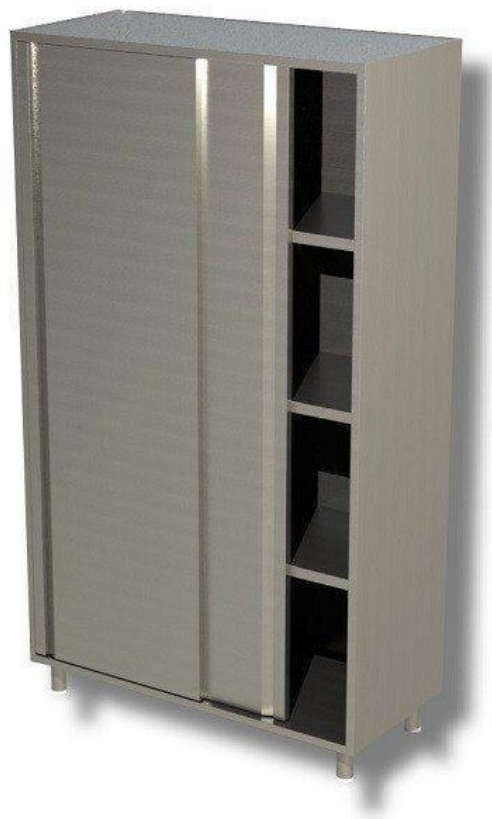

SKU: 2981027

## Ristosubito

### **Armadio Verticale in Acciaio Inox AISI 430 o 304 2 Porte scorrevoli 3 Ripiani Modello DSA2S12518**

#### **Armadio Verticale costruito in acciaio inox**

- 2 Porte scorrevoli
- 3 Ripiani
- Dimensione mm L 1200 P 500 H 1800