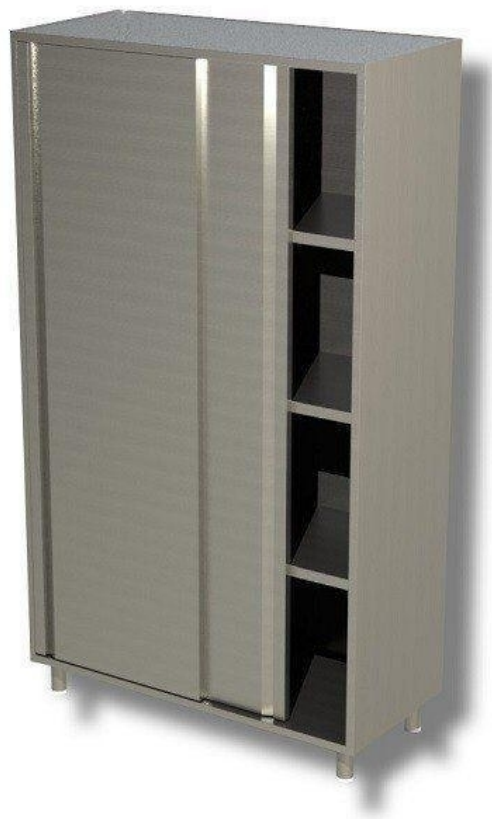

SKU: 2981026

Ristosubito

Armadio Verticale in Acciaio Inox AISI 430 O 304 2 Porte scorrevoli 3 Ripiani Modello DSA2S11518

Descrizione

Armadio Verticale in Acciaio Inox AISI 430 Modello DSA2S11518

- 2 Porte scorrevoli
- 3 Ripiani
- Dimensione mm L 1100 P 500 H 1800

Scheda Tecnica

Attributo	Valore
Altezza (cm)	180
Lunghezza (cm)	110
Profondità (cm)	50
Profondità	Profondità 500 mm