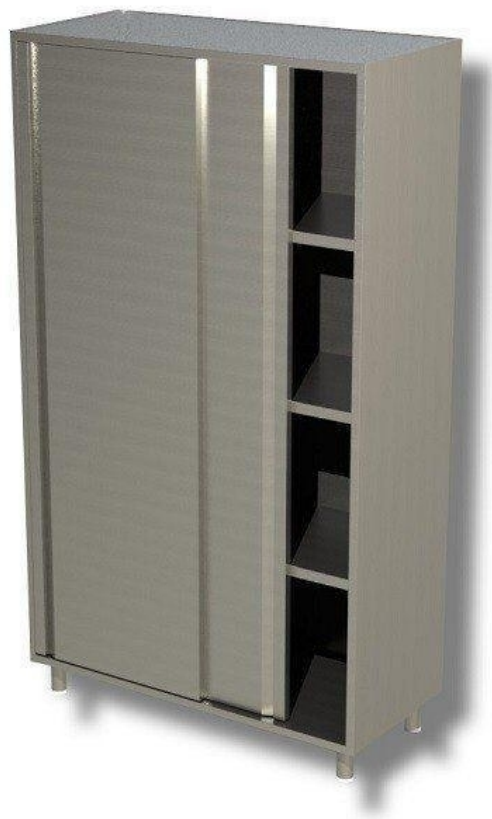

SKU: 2981025

## Ristosubito

### **Armadio Verticale in Acciaio Inox AISI 430 0 304 2 Porte scorrevoli 3 Ripiani Modello DSA2S10518**

#### Armadio costruito in acciaio inox

- 2 Porte scorrevoli
- 3 Ripiani
- Dimensione mm L 1000 P 500 H 1800