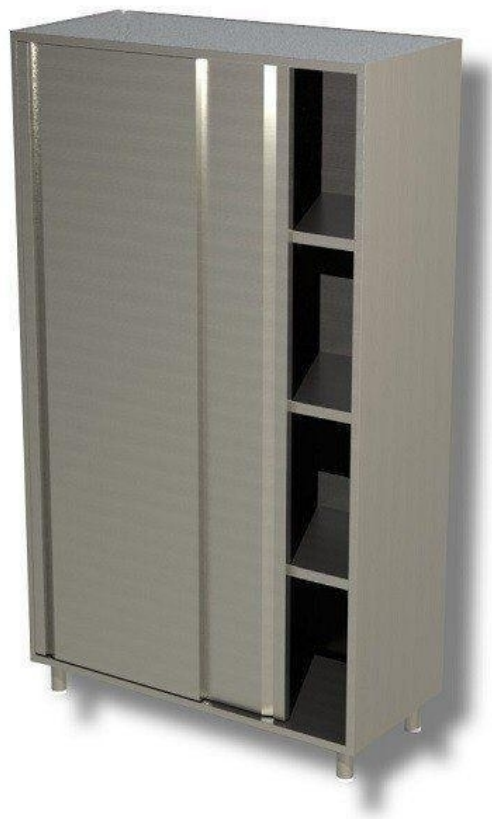

SKU: 2981024

Ristosubito

Armadio Verticale in Acciaio Inox AISI 430 o 304 2 Porte scorrevoli 3 Ripiani Modello DSA2S16515

Descrizione

Armadio costruito in acciaio inox

- 2 Porte scorrevoli
- 3 Ripiani
- Dimensione mm L 1600 P 500 H 1500

Scheda Tecnica

Attributo	Valore
Altezza (cm)	150
Lunghezza (cm)	160
Profondità (cm)	50
Profondità	Profondità 500 mm