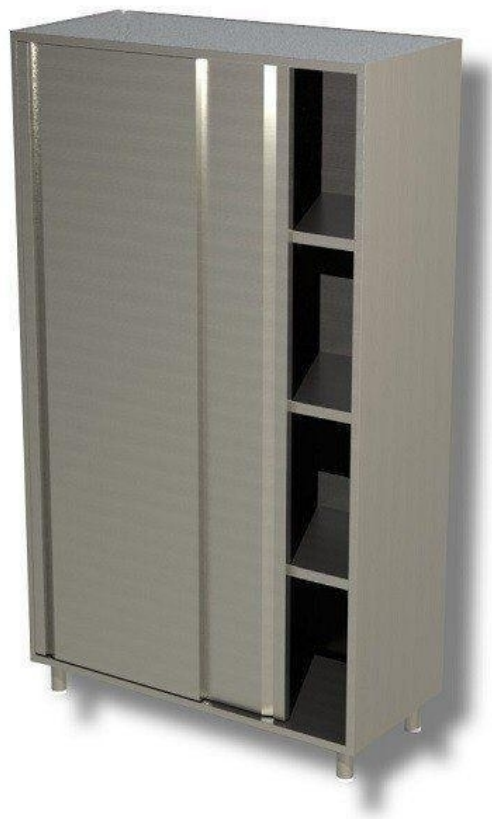

SKU: 2981023

**Ristosubito**

**Armadio Verticale in Acciaio Inox AISI 430 o 304 2  
Porte scorrevoli 3 Ripiani Modello DSA2S15515**

**Descrizione**

**Armadio costruito in acciaio inox Modello DSA2S15515**

- 2 Porte scorrevoli
- 3 Ripiani
- Dimensione mm L 1500 P 500 H 1500

## Scheda Tecnica

<b>Attributo</b>	<b>Valore</b>
Altezza (cm)	150
Lunghezza (cm)	150
Profondità (cm)	50
Profondità	Profondità 500 mm