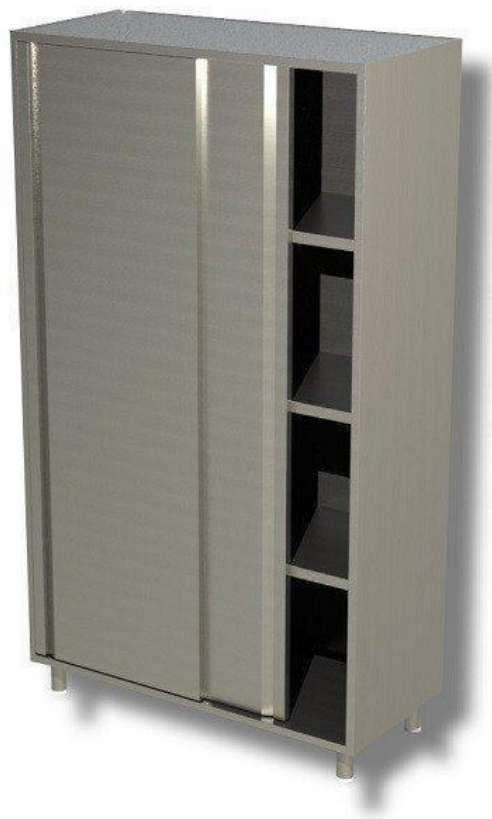

SKU: 2981022

Ristosubito

Armadio Verticale in Acciaio Inox AISI 430 o 304 2 Porte scorrevoli 3 Ripiani Modello DSA2S14515

Descrizione

Armadio verticale costruito in acciaio inox

- 2 Porte scorrevoli
- 3 Ripiani
- Dimensione mm L 1400 P 500 H 1500

Scheda Tecnica

Attributo	Valore
Altezza (cm)	150
Lunghezza (cm)	140
Profondità (cm)	50
Profondità	Profondità 500 mm