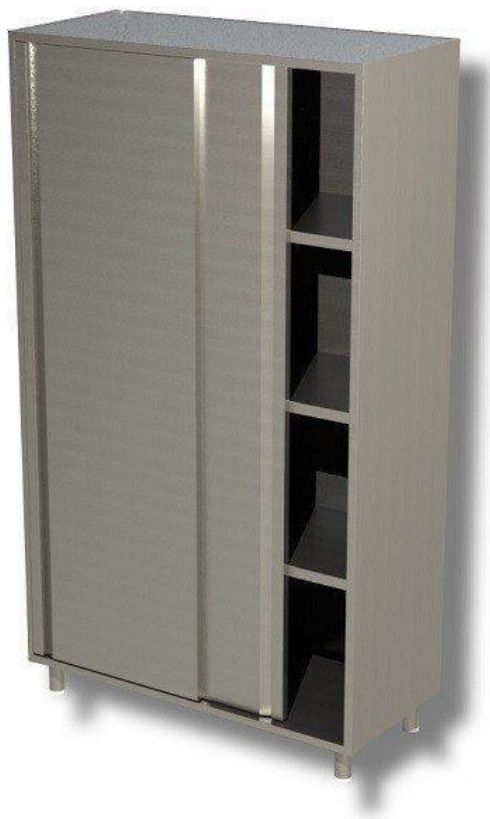

SKU: 2981021

**Ristosubito**

**Armadio Verticale in Acciaio Inox AISI 430 o 304 2  
Porte scorrevoli 3 Ripiani Modello DSA2S13515**

**Descrizione**

**Armadio Verticale in Acciaio Inox AISI 430 Modello DSA2S13515**

- 2 Porte scorrevoli
- 3 Ripiani
- Dimensione mm L 1300 P 500 H 1500

## Scheda Tecnica

<b>Attributo</b>	<b>Valore</b>
Altezza (cm)	150
Lunghezza (cm)	130
Profondità (cm)	50
Profondità	Profondità 500 mm