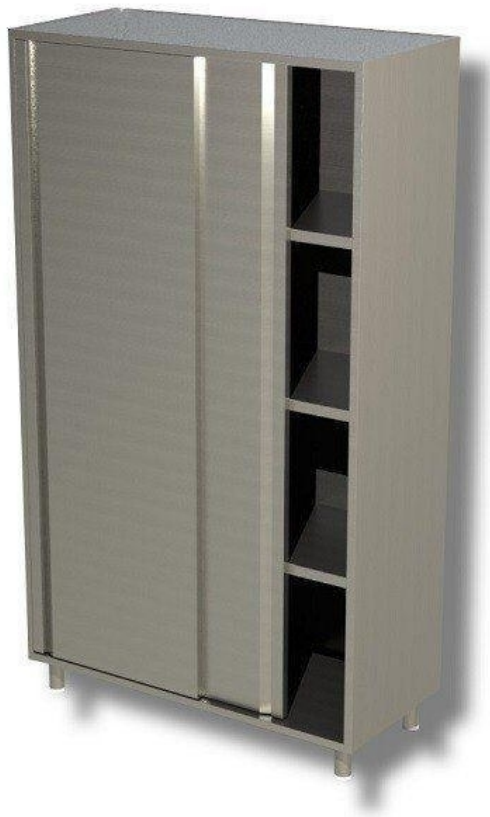

SKU: 2981020

Ristosubito

Armadio Verticale in Acciaio Inox AISI 430 o 304 2 Porte scorrevoli 3 Ripiani Modello DSA2S12515

Descrizione

Armadio verticale costruito in acciaio inox

- 2 Porte scorrevoli
- 3 Ripiani
- Dimensione mm L 1200 P 500 H 1500

Scheda Tecnica

Attributo	Valore
Altezza (cm)	150
Lunghezza (cm)	120
Profondità (cm)	50
Profondità	Profondità 500 mm