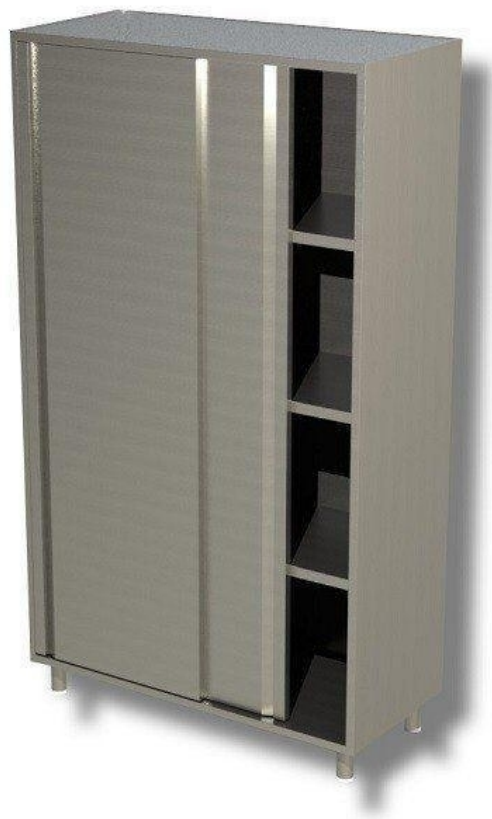

SKU: 2981019

Ristosubito

Armadio Verticale in Acciaio Inox AISI 430 o 304 2 Porte scorrevoli 3 Ripiani Modello DSA2S11515

Descrizione

Armadio verticale costruito in acciaio inox

- 2 Porte scorrevoli
- 3 Ripiani
- Dimensione mm L 1100 P 500 H 1500

Scheda Tecnica

Attributo	Valore
Altezza (cm)	150
Lunghezza (cm)	110
Profondità (cm)	50
Profondità	Profondità 500 mm