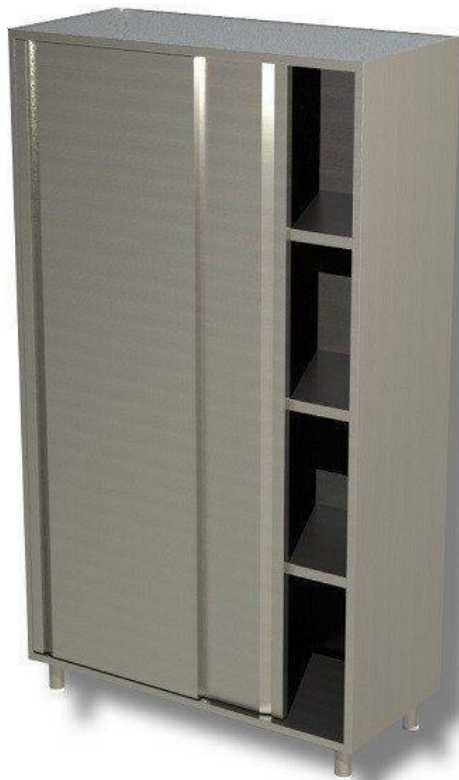

SKU: 2981018

Ristosubito

Armadio Verticale in Acciaio Inox AISI 430 o 304 2 Porte scorrevoli 3 Ripiani Modello DSA2S10515

Descrizione

Armadio costruito in acciaio inox

- 2 Porte scorrevoli
- 3 Ripiani
- Dimensione mm L 1000 P 500 H 1500

Scheda Tecnica

| Attributo | Valore |
|------------------|-------------------|
| Altezza (cm) | 150 |
| Lunghezza (cm) | 100 |
| Profondità (cm) | 50 |
| Profondità | Profondità 500 mm |