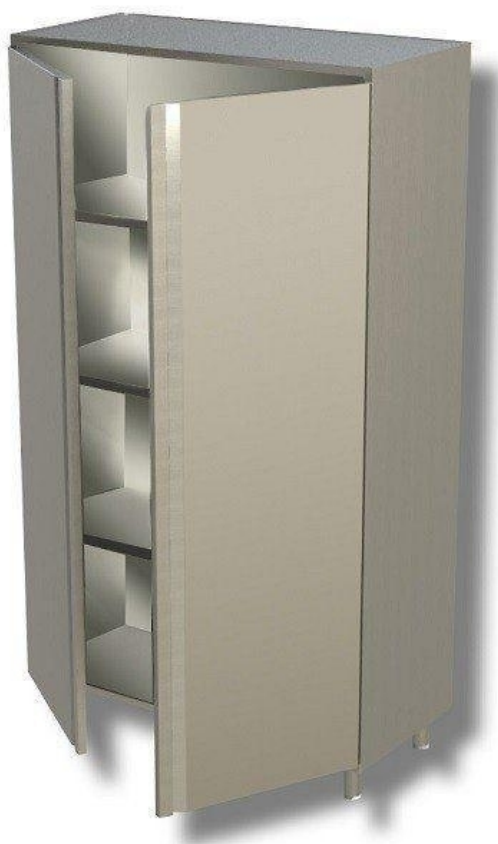

SKU: 2981016

Ristosubito

Armadio Verticale in Acciaio Inox AISI 430 o 304 2 Porte a Battenti 3 Ripiani Modello DSA2B10718

Descrizione

Armadio costruito in acciaio inox

- 2 Porte Battenti
- 3 Ripiani
- Dimensione mm L 1000 P 700 H 1800

Scheda Tecnica

Attributo	Valore
Altezza (cm)	180
Lunghezza (cm)	100
Profondità (cm)	70
Profondità	Profondità 685 mm