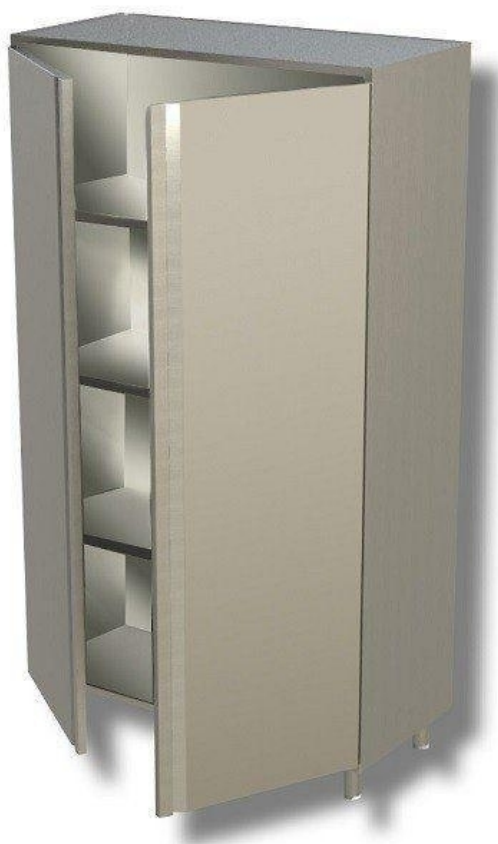

SKU: 2981012

Ristosubito

Armadio Verticale in Acciaio Inox AISI 430 o 304 2 Porte a Battenti 3 Ripiani Modello DSA2B08715

Descrizione

Armadio costruito in acciaio inox

- 2 Porte Battenti
- 3 Ripiani
- Dimensione mm L 800 P 700 H 1500

Scheda Tecnica

Attributo	Valore
Altezza (cm)	150
Lunghezza (cm)	80
Profondità (cm)	70
Profondità	Profondità 685 mm