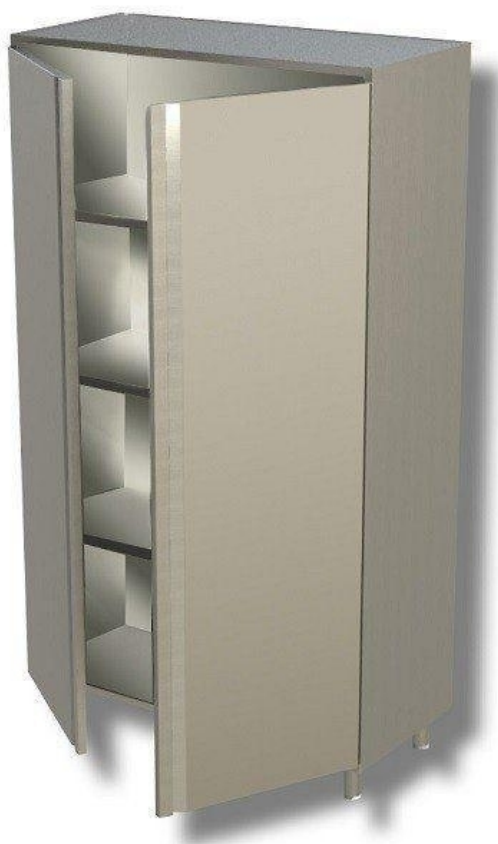

SKU: 2981011

Ristosubito

Armadio Verticale in Acciaio Inox AISI 430 o 304 2 Porte a Battenti 3 Ripiani Modello DSA2B12618

Descrizione

Armadio costruito in acciaio inox

- 2 Porte Battenti
- 3 Ripiani
- Dimensione mm L 1200 P 600 H 1800

Scheda Tecnica

Attributo	Valore
Altezza (cm)	180
Lunghezza (cm)	120
Profondità (cm)	60
Profondità	Profondità 600 mm