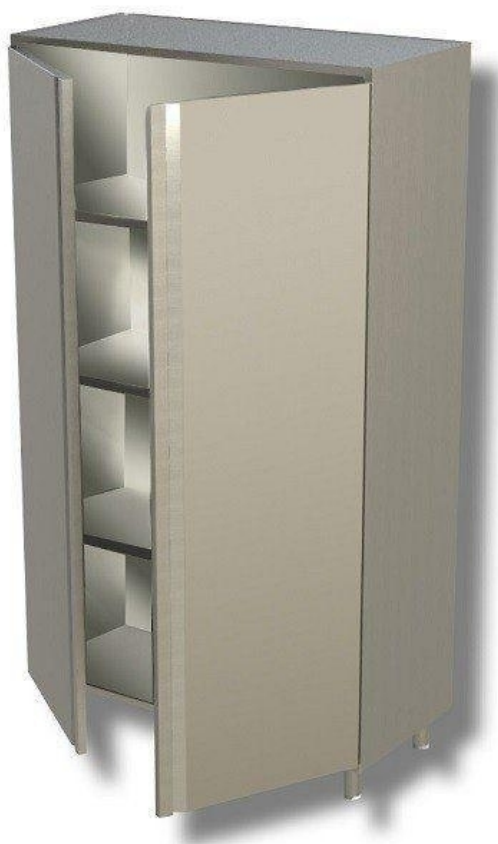

SKU: 2981009

Ristosubito

Armadio Verticale in Acciaio Inox AISI 430 o 304 2 Porte a Battenti 3 Ripiani Modello DSA2B08618

Descrizione

Armadio costruito in acciaio inox

- 2 Porte Battenti
- 3 Ripiani
- Dimensione mm L 800 P 600 H 1800

Scheda Tecnica

Attributo	Valore
Altezza (cm)	180
Lunghezza (cm)	80
Profondità (cm)	60
Profondità	Profondità 600 mm