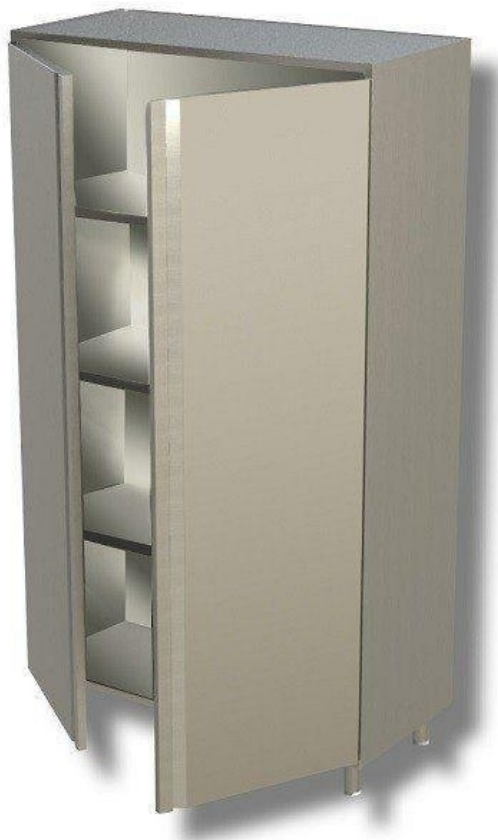

SKU: 2981007

## Ristosubito

### **Armadio Verticale in Acciaio Inox AISI 430 o 304 2 Porte a Battenti 3 Ripiani Modello DSA2B10615**

#### **Armadio Verticale Modello DSA2B10615**

- 2 Porte Battenti
- 3 Ripiani
- Dimensione mm L 1000 P 600 H 1500