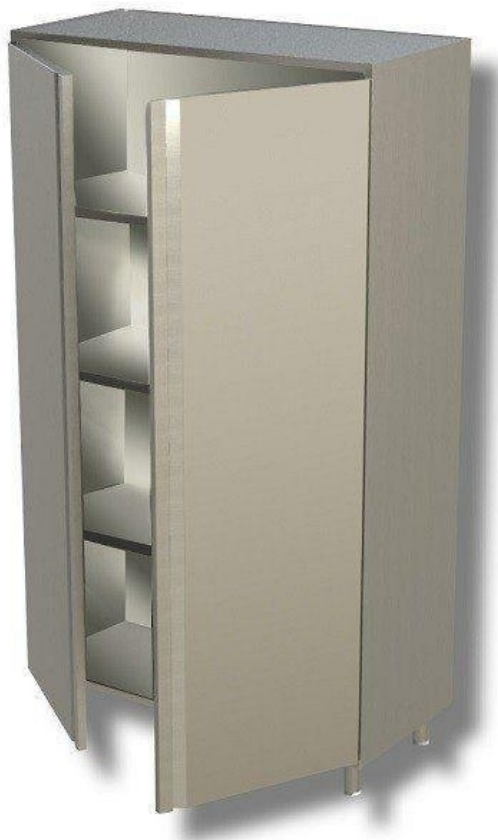

SKU: 2981004

Ristosubito

Armadio Verticale in Acciaio Inox AISI 430 o 304 2 Porte a Battenti 3 Ripiani Modello DSA2B10518

Descrizione

Armadio Verticale in Acciaio Inox AISI 430 Modello DSA2B10518

- 2 Porte Battenti
- 3 Ripiani
- Dimensione mm L 1000 P 500 H 1800

Scheda Tecnica

Attributo	Valore
Altezza (cm)	180
Lunghezza (cm)	100
Profondità (cm)	50
Profondità	Profondità 500 mm