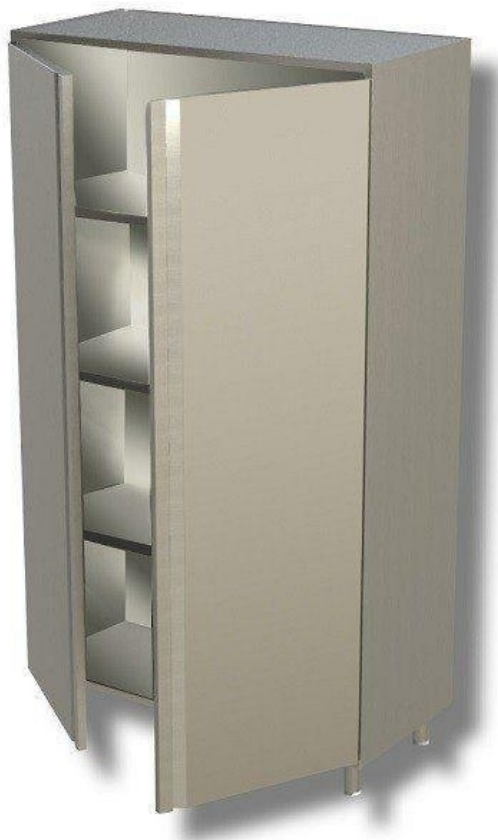

SKU: 2981002

## Ristosubito

### **Armadio Verticale in Acciaio Inox AISI 430 o 304 2 Porte a Battenti 3 Ripiani Modello DSA2B12515**

#### **Armadio Verticale in Acciaio Inox AISI 430 Modello DSA2B12515**

- 2 Porte Battenti
- 3 Ripiani
- Dimensione mm L 1200 P 500 H 1500