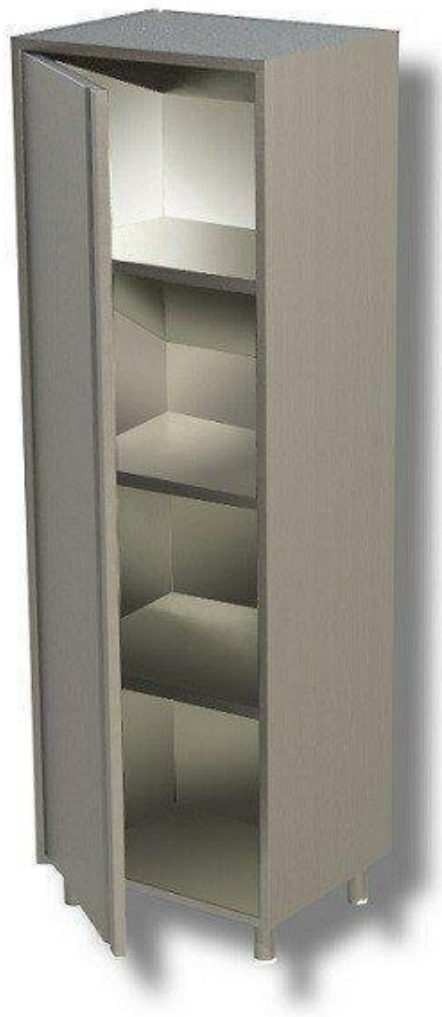

## Ristosubito

### **Armadio Verticale in Acciaio Inox AISI 430 o 304 Porta Battente 3 Ripiani Modello DSA1B6518**

#### **Armadio costruito in acciaio inox**

- 1 Porta Battente
- 3 Ripiani
- Dimensione mm L 600 P 500 H 1800

## Scheda Tecnica

Attributo	Valore
Altezza (cm)	180
Lunghezza (cm)	60
Profondità (cm)	50
Profondità	Profondità 500 mm