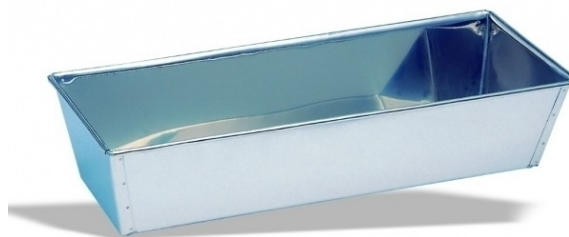

SKU: 2980258

Ristosubito

Tortiera rettangolare in acciaio inox Dimensioni cm. L 40 x P 13 x 8 h Modello 644-040

Descrizione

Tortiera rettangolare in acciaio inox

Dimensioni cm. L 40 x P 13 x 8 h

Scheda Tecnica