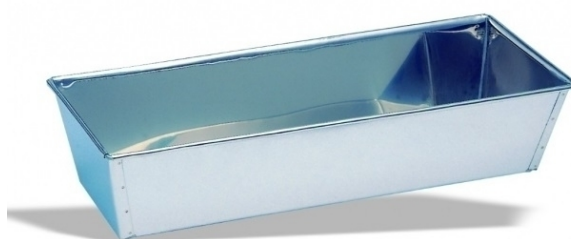

SKU: 2980257

Ristosubito

Tortiera rettangolare in acciaio inox Dimensioni cm. L 35 x P 13 x 8 h Modello 644-035

Descrizione

Tortiera rettangolare in acciaio inox

Dimensioni cm. L 35 x P 13 x 8 h

Scheda Tecnica