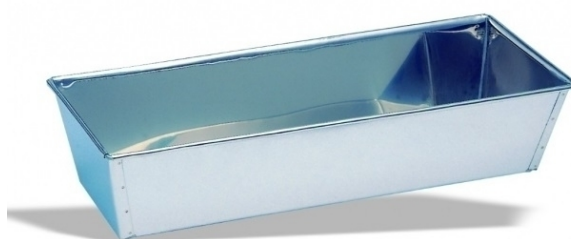

## Ristosubito

# Tortiera rettangolare in acciaio inox Dimensioni cm. L 25 x P 13 x 8 h Modello 644-025

## Descrizione

Tortiera rettangolare in acciaio inox

Dimensioni cm. L 25 x P 13 x 8 h