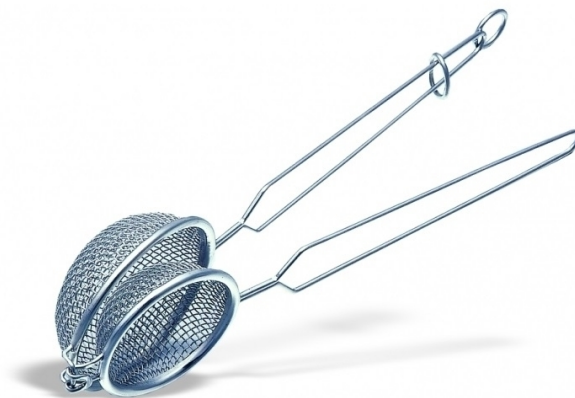

SKU: 2979875

Ristosubito

Colafritto a nido in acciaio inox Lunghezza manico cm 24 Dimensioni ø cm. A12/B10 Lunghezza totale cm 37 Modello 314-012

Descrizione

Colafritto a nido in acciaio inox

Lunghezza manico cm 24

Dimensioni ø cm. A12/B10

Lunghezza totale cm 37

Scheda Tecnica

Attributo	Valore
Model Number for EPREL	2979875