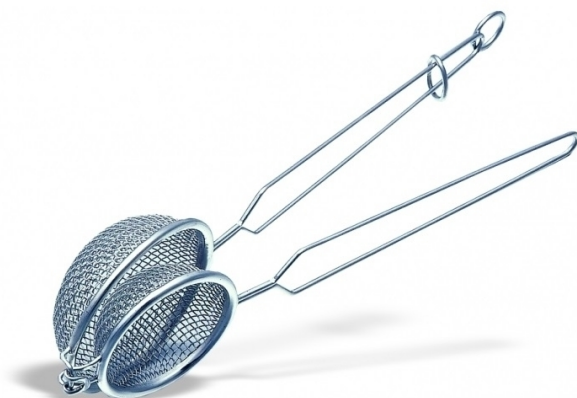

SKU: 2979874

Ristosubito

Colafritto a nido in acciaio inox Lunghezza manico cm 27 Dimensioni \emptyset cm. A10/B8 Lunghezza totale cm 39 Modello 314-008

Descrizione

Colafritto a nido in acciaio inox

Lunghezza manico cm 27

Dimensioni \emptyset cm. A10/B8

Lunghezza totale cm 39

Scheda Tecnica

Attributo	Valore
Model Number for EPREL	2979874