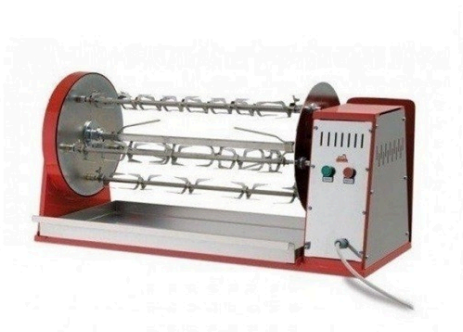

# Girarrosto/Planetario a Legna PL Modello P.12 Spiedi 3 Capacità 12 Polli

### Girarrosto/Planetario a Legna PL Modello P.12 - Capacità 12 Polli su 3 Spiedi

Il girarrosto/planetario a legna PL Modello P.12 è studiato per offrire una cottura tradizionale alla brace perfetta per polli o piccola cacciagione. Grazie al movimento planetario degli spiedi, che ruotano sia sul proprio asse sia in senso circolare, la carne cuoce in modo uniforme, risultando sempre succosa e dorata.

### Caratteristiche principali

Il PL Modello P.12 è dotato di spiedi removibili, facilitando la pulizia e la manutenzione. La struttura solida e funzionale assicura un utilizzo sicuro e pratico, combinando la tradizione della cottura alla brace con la praticità di un girarrosto professionale.

### Specifiche tecniche

- Spiedi: 3
- Capacità: 12 polli contemporaneamente

- Movimento planetario degli spiedi: rotazione sul proprio asse + rotazione circolare
- Potenza elettrica: 0,12 kW (solo per il motore dei girarrosti)
- Spiedi removibili per una pulizia semplice e veloce