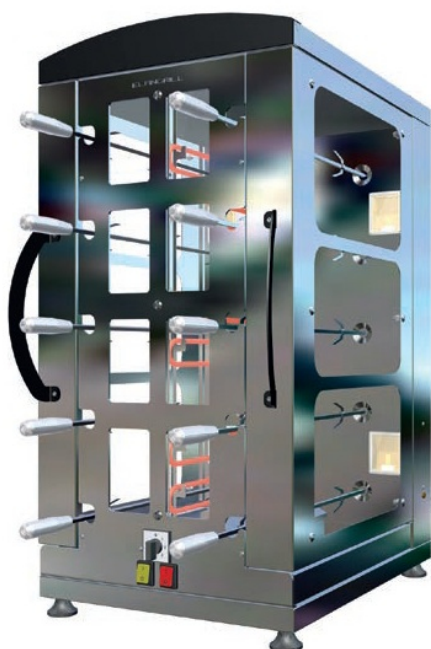

SKU: 2977924

Ristosubito

Multigrill ENG Modello MultigrillK10 N.10 motori 230V N.10 spade in acciaio

Descrizione

Multigrill Professionale

Struttura portante in acciaio inox con resistenze corazzate e illuminazione interna

Specifiche Tecniche

- n°10 motori V.230
- n°10 Spade in acciaio
- Porte laterali con vetri temperati
- Volts .400 trifase+N
- Potenza: Kw 7,2
- Peso Kg.45
- Porte laterali con vetri temperati

Scheda Tecnica

Attributo	Valore
Altezza (cm)	87
Lunghezza (cm)	46.5
Profondità (cm)	58