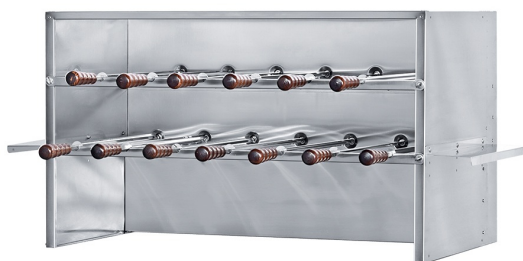

SKU: 2977920

Ristosubito

Girarrosto \ Churrasco a Carbonella Motorizzato ENG Modello ChurrascoM13 2 piani N. 13 Spade assortite in acciaio inox cm 50

Descrizione

Girarrosto Churrasco a Carbonella Motorizzato

Struttura portante in acciaio inox nervata e rinforzata e motoriduttori indipendenti per ogni asta

Specifiche Tecniche

- N° piani: 2
- Spade: 13 spade assortite in acciaio inox cm 50
- Voltaggio: 230 V
- Potenza: 65 W