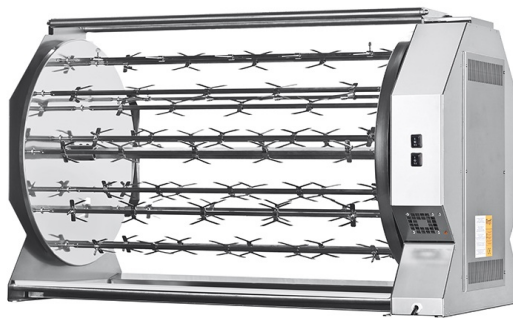

SKU: 2977892

Ristosubito

Girarrosto a Legna Planetario ENG CAMINO126P da Incasso Capacità N. 126 Polli

Descrizione

Girarrosti a Legna Planetari

Sistema doppi motori grill plus con cartella comandi e bacinella raccogli grasso in acciaio inox estraibile

Specifiche Tecniche

- Dischi planetari inox 12+6 aste mm 1115 con forchette
- Consumo: 250 W
- Voltaggio: 230 V
- Capacità polli: fino a 84+42 pezzature da 1 Kg.

Scheda Tecnica

Attributo	Valore
Altezza (cm)	92

Attributo	Valore
Lunghezza (cm)	146
Profondità (cm)	80