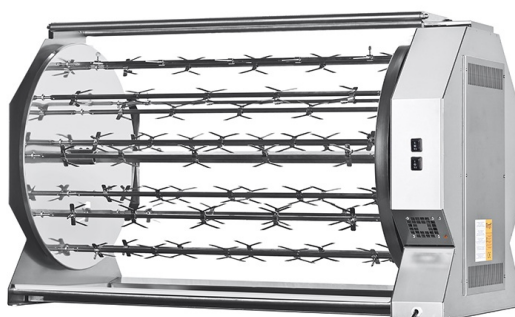

SKU: 2977891

Ristosubito

Girarrosto a Legna Planetario ENG CAMINO105P da Incasso Capacità N. 105 Polli

Descrizione

Girarrosto Planetario a Legna

Sistema doppi motori grill plus con cartella comandi e bacinella raccogli grasso in acciaio inox estraibile

Specifiche Tecniche

- Dischi planetari inox 10+5 aste mm 1115 con forchette
- Consumo: 250 W
- Voltaggio: 230 V
- Capacità polli: fino a 70+35 pezzature da 1 Kg.

Scheda Tecnica

| Attributo | Valore |
|--------------|--------|
| Altezza (cm) | 86.6 |

| Attributo | Valore |
|------------------|---------------|
| Lunghezza (cm) | 146 |
| Profondità (cm) | 73 |