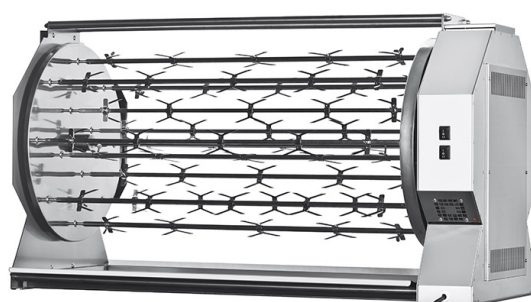

SKU: 2977890

Ristosubito

Girarrosto Planetario a Legna ENG CAMINO84P da Incasso Capacità N. 84

Descrizione

Girarrosti a Legna Planetari

Girarrosto professionale a planetario con sistema a doppi motori grill plus

Specifiche Tecniche

- Dischi planetari inox 8+4 aste mm 1115 con forchette
- Cartella comandi
- Bacinella raccogli grasso in acciaio inox estraibile
- Consumo: 250 W
- Voltaggio: 230 V
- Capacità polli: fino a 84 pezzature da 1 Kg.

Scheda Tecnica

Attributo	Valore
Altezza (cm)	78

Attributo	Valore
Lunghezza (cm)	139.5
Profondità (cm)	60.5