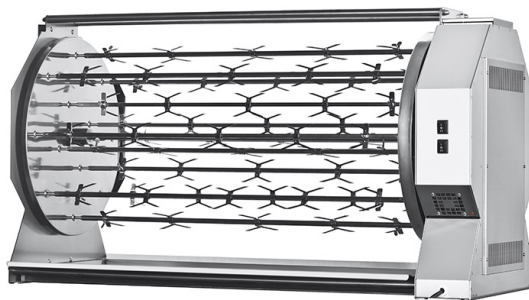

SKU: 2977889

Ristosubito

Girarrosto a Legna Planetario ENG da Incasso Capacità N. 72 Polli CAMINO72P

Descrizione

Girarrosti a Legna Planetari

Sistema doppi motori grill plus con cartella comandi e bacinella raccogli grasso in acciaio inox estraibile

Specifiche Tecniche

- Dischi planetari inox 12+6 aste mm 760 con forchette
- Consumo: 250 W
- Voltaggio: 230 V
- Capacità polli: fino a 60 pezzature da 1 Kg.

Scheda Tecnica

Attributo	Valore
Altezza (cm)	92
Lunghezza (cm)	102

Attributo	Valore
Profondità (cm)	80