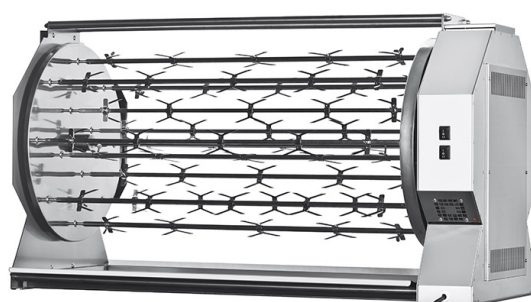

SKU: 2977888

Ristosubito

Girarrosto a Legna Planetario ENG CAMINO60P da Incasso Capacità N. 60 Polli

Descrizione

Girarrosto Planetario a Legna

Sistema doppi motori grill plus con cartella comandi e bacinella raccogli grasso in acciaio inox estraibile

Specifiche Tecniche

- Dischi planetari inox 10+5 aste mm 760 con forchette
- Consumo: 250 W
- Voltaggio: 230 V
- Capacità polli: fino a 60 pezzature da 1 Kg.

Scheda Tecnica

Attributo	Valore
Altezza (cm)	86.6
Lunghezza (cm)	111

Attributo	Valore
Profondità (cm)	73