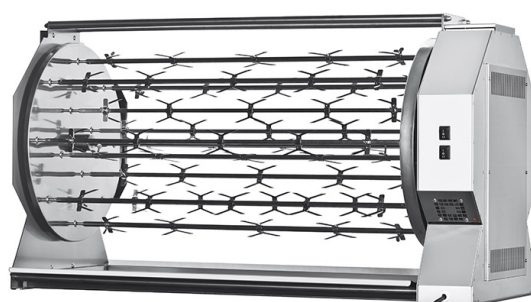

SKU: 2977887

Ristosubito

Girarrosto a Legna Planetario ENG CAMINO48P da Incasso Capacità N. 48 Polli

Descrizione

Girarrosti a Legna Planetari

Sistema doppi motori grill plus con cartella comandi e bacinella raccogli grasso in acciaio inox estraibile

Specifiche Tecniche

- Dischi planetari inox 8+4 aste mm 760 con forchette
- Consumo: 250 W
- Voltaggio: 230 V
- Capacità polli: fino a 48 pezzature da 1 Kg.

Scheda Tecnica

Attributo	Valore
Altezza (cm)	78
Lunghezza (cm)	102

Attributo	Valore
Profondità (cm)	60.5